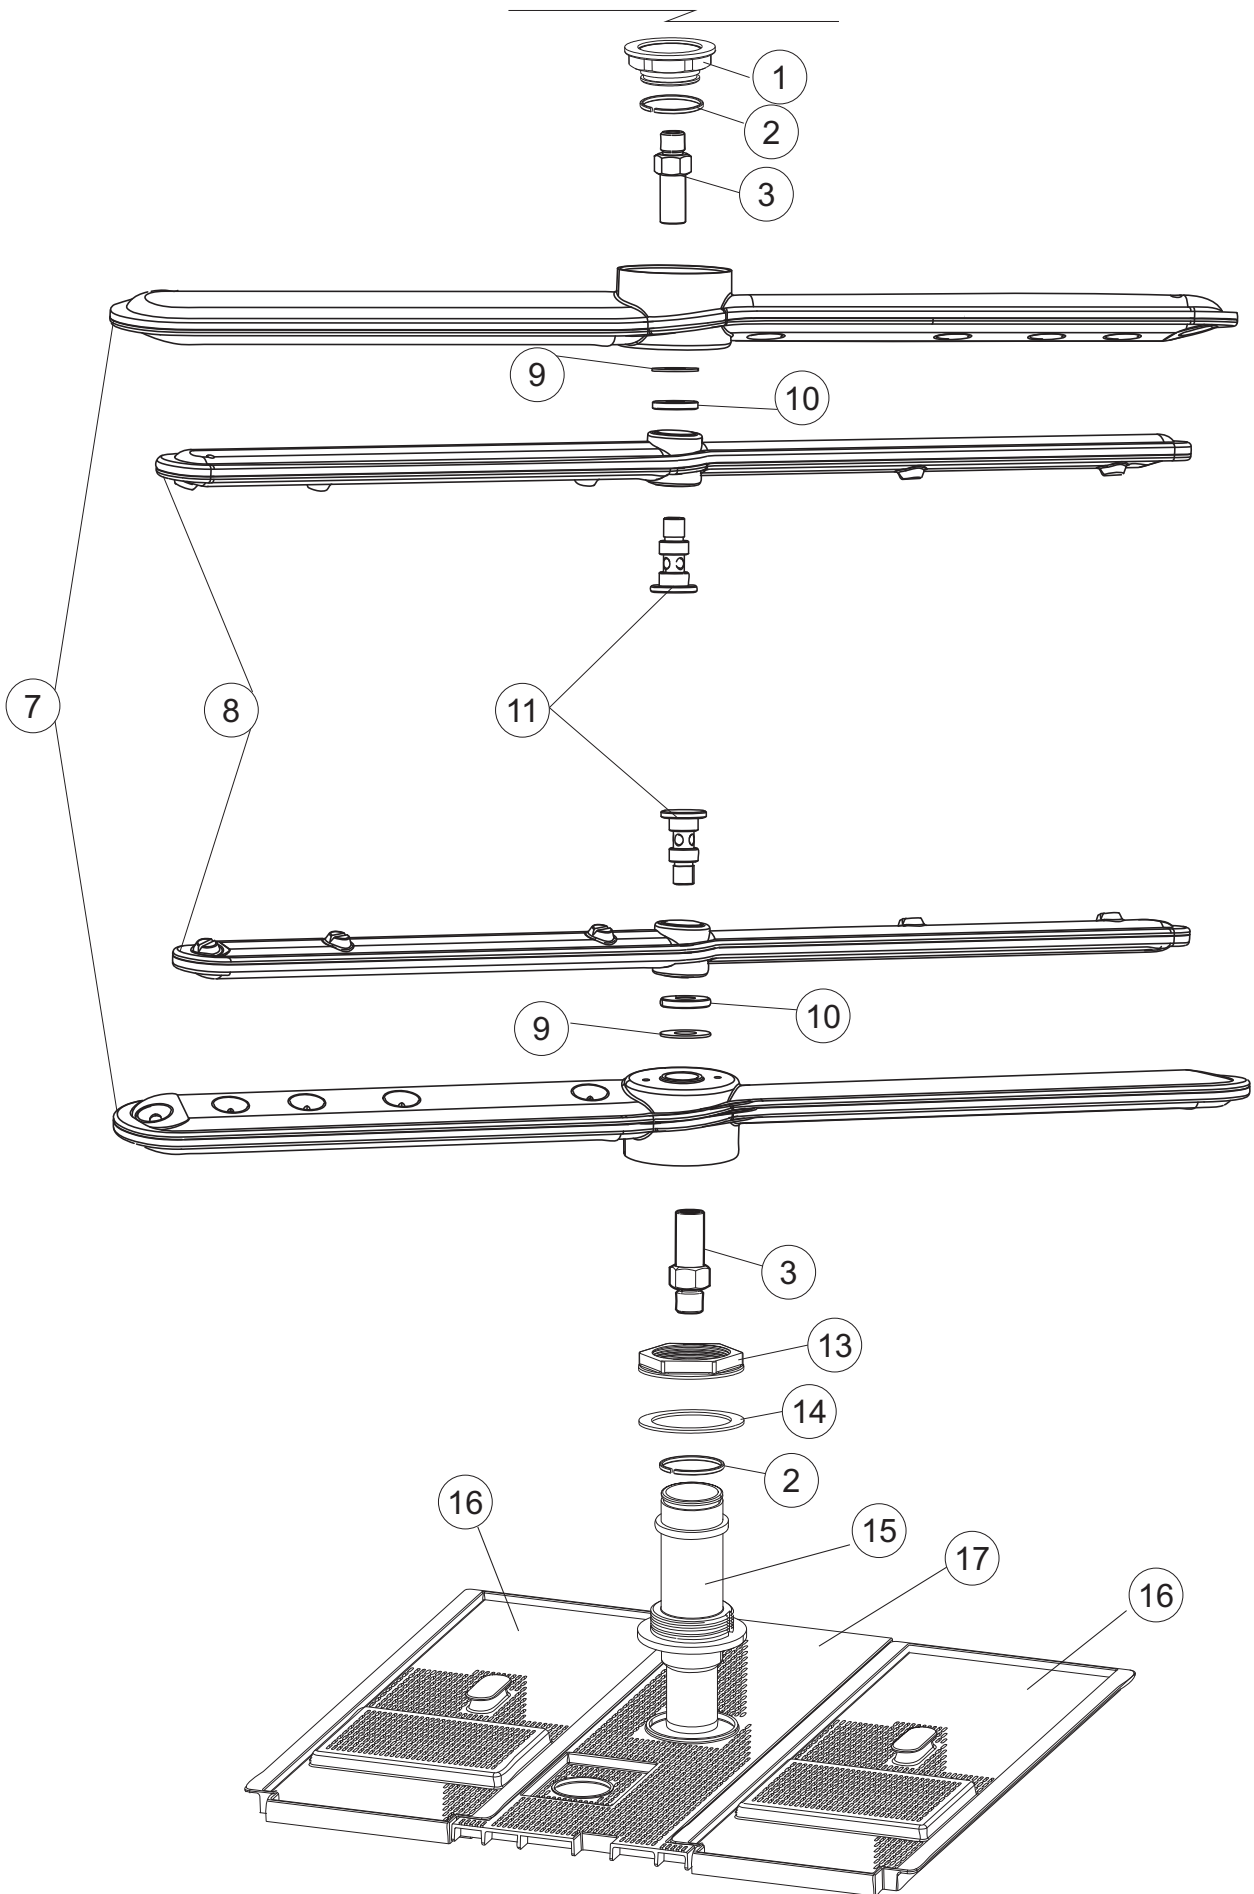

6

Page	Spare part position	Code number	Old code number	Description	U.m.	Price
1	1	004256		NOT IN PRICE-LIST		
1	2	022159		REAR PANEL FOR GLASSWASHER	NR	41,65
1	3	035113		STAFFA PL.FISSA FIANCHI-CAPPELLO LA500	NR	0,75
1	4	437081	REB437081	GASKET, DOOR - 50/503	NR	5,67
1	5	994012	DWS30	GRUPPO SERRATURA EB/F 22/44	NR	11,95
1	6	417041	REB417041	NUT, DOOR BUFFER	NR	2,77
1	7	307003	REB307003	NUT-LEDGE, FOR ROD	NR	3,88
1	8	029721		DOOR,	NR	199,50
1	9	325066	REB325066	LOCK PIN BETA 246/250	NR	3,02
1	10	311019	REB311019	HINGE, DOOR 45/46/50..	NR	5,48
1	11	325036	REB325036	PIN, DOOR HINGE 50	NR	3,88
1	12	304021	REB304021	ROD, DOOR GUIDE 50/500/453/463/503	NR	6,15
1	13	035112		BRACKET	NR	20,10
1	14	012338		FRONTALINO LA500	NR	37,15
1	15	030195		UNDERPROTECTION FOR BASIS	NR	16,00
1	16	040123		ZOCCOLO ASSEMBLATO LA500	NR	107,00
1	17	461019	REB461019	FOOT, ADJUST. D30 M8	NR	2,21
1	18	480057	REB480057	CAP. RUBBER D.14	NR	1,35
1	19	459006	REB459006	FAIRLEAD, Di9/De16 22	NR	0,38
1	20	459004	REB459004	PIPEHOLDER, RUBBER DI.34	NR	2,21
2	1	224004	REB224004	PRESSURE SWITCH - 35/17	NR	19,39
2	2	224029		MAIN PRESSURE SWITCH 75-55	NR	20,10
2	3	035031	REB035031	UNION, Y-TYPE, PRESSURE SWITCH 760	NR	3,88
2	4	143013	REB143013	PIPE, PVC GREEN 4X7	MT	2,21
2	5	220011	REB220011	* TERMINAL BOARD, 5-POLES + EARTH FV.122	NR	6,96
2	6	299040	REB299040	PLUG, SCHUKO 90^ CABL. l=2.5mt	NR	21,31
2	7	459005	REB459005	CABLE CLAMPS, STEAB art.5024	NR	3,88
2	8	230118		HEATING ELEMENT 2100W-230V LA50	NR	42,00
2	9	437086	REB437086	GASKET, TANK RESISTANCE	NR	4,75
2	10	236047	REB236047	THERM.,CONT. /S.95ø+/-3ø	NR	6,78
2	11	236052		THERM.,CONT. BOILER/L.90ø+/-3ø(2611576)	NR	7,14
2	12	456002	REB456002	O-ring 48x6,2	NR	1,13
2	13	230116		HEATING ELEMENT 3000W/230V	NR	52,00
2	14	69870		BOILER HEATING ELEMENT PROTECTION	NR	1,60
2	15	69871		PROBE HOLDER	NR	10,15
2	16	028105		FIXING PLATE	NR	0,58
2	17	231016		TEMP. PROBE	NR	13,00
2	18	80871		MAGNETIC DOOR SWITCH	NR	19,80
2	19	214114		TRANSPARENT PROTECTION FOR ELECTRIC INSTALLATION FOR DISHWASHER	NR	6,90
2	20	121993		FILTER GROUP	NR	7,20
2	21	143194	REB143194	PIPE 4x6 CRISTAL, TRANSP.	MT	0,72
2	22	143267		TUBE 6X10	NR	22,50
2	23	209038		DOSAT.PERIST.DETERG.REG.(NBR-3)BLU	NR	103,60
2	24	468151	DZR150NT	UNION, EXTRA DET. CPL NM * WELDED	NR	14,28
2	25	984007		GRUPPO CAMPANA PRESSOST.LA500	NR	3,75
2	26	437019	REB437019	GASKET, CAMP. PRESS. V.M.	NR	1,13
2	27	456020	REB456020	O-ring 3050 R495	NR	1,13
2	28	468029	REB468029	UNION, PRESSURE SWITCH BELL	NR	2,09
2	30	026533		NOT IN PRICE-LIST		
2	31	211013		FLAT WIRE	NR	9,00