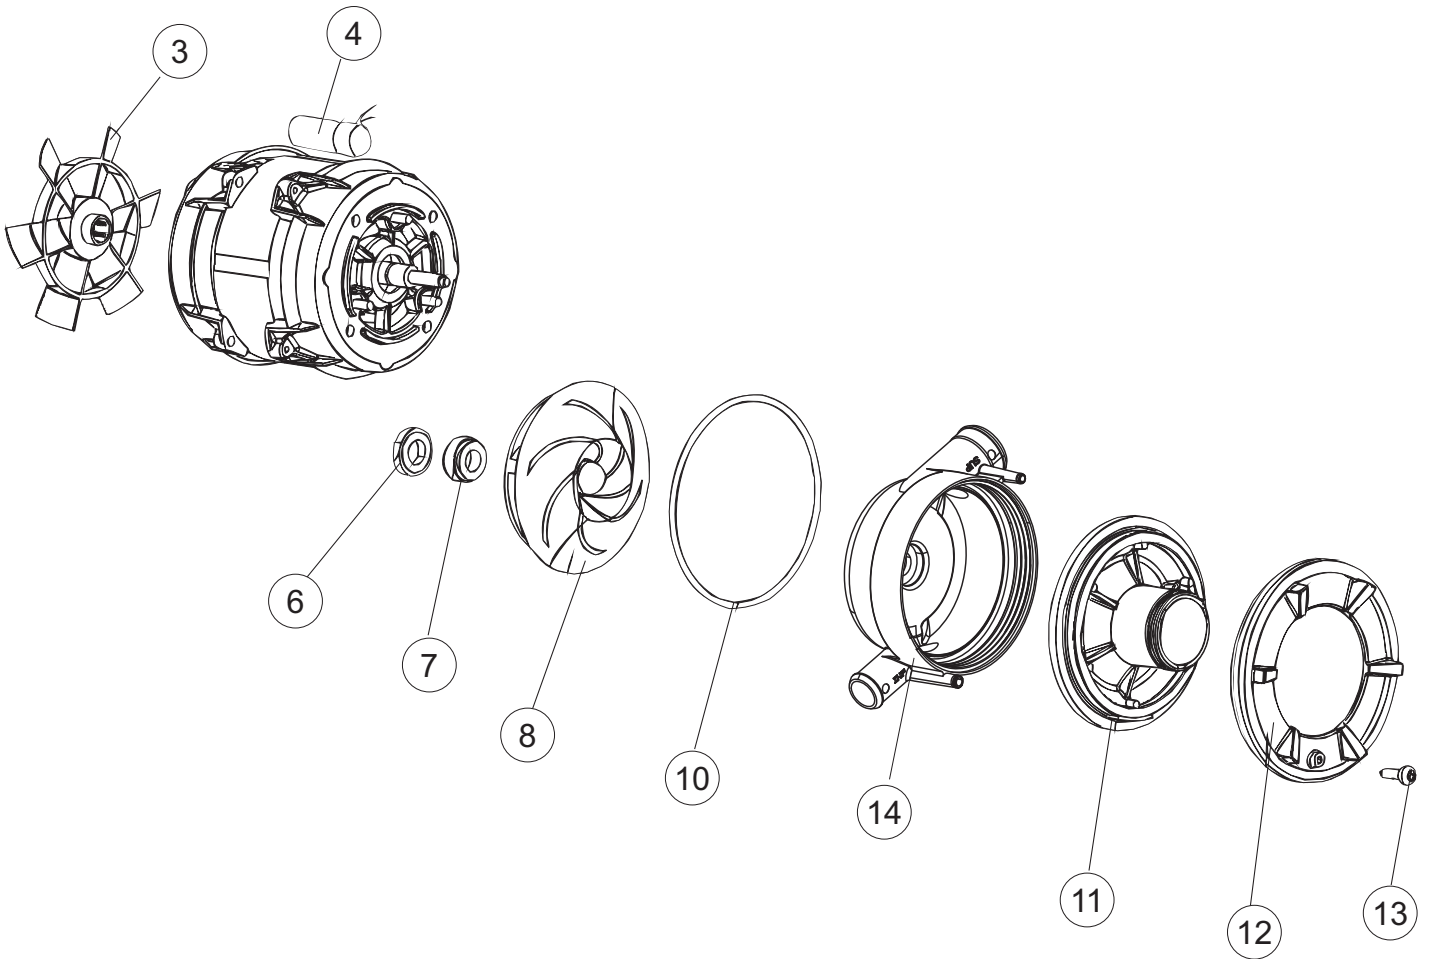

6

Page	Spare part position	Code number	Old code number	Description	U.m.	Price
1	1	004256		NOT IN PRICE-LIST		
1	2	022159		REAR PANEL FOR GLASSWASHER	NR	41,65
1	3	035113		STAFFA PL.FISSA FIANCHI-CAPPELLO LA500	NR	0,75
1	4	437081	REB437081	GASKET, DOOR - 50/503	NR	5,67
1	5	994012	DWS30	GRUPPO SERRATURA EB/F 22/44	NR	11,95
1	6	417041	REB417041	NUT, DOOR BUFFER	NR	2,77
1	7	307003	REB307003	NUT-LEDGE, FOR ROD	NR	3,88
1	8	029721		DOOR,	NR	199,50
1	9	325066	REB325066	LOCK PIN BETA 246/250	NR	3,02
1	10	311019	REB311019	HINGE, DOOR 45/46/50..	NR	5,48
1	11	325036	REB325036	PIN, DOOR HINGE 50	NR	3,88
1	12	304021	REB304021	ROD, DOOR GUIDE 50/500/453/463/503	NR	6,15
1	13	035112		BRACKET	NR	20,10
1	14	012338		FRONTALINO LA500	NR	37,15
1	15	030195		UNDERPROTECTION FOR BASIS	NR	16,00
1	16	040123		ZOCCOLO ASSEMBLATO LA500	NR	107,00
1	17	461019	REB461019	FOOT, ADJUST. D30 M8	NR	2,21
1	18	480057	REB480057	CAP. RUBBER D.14	NR	1,35
1	19	459006	REB459006	FAIRLEAD, Di9/De16 22	NR	0,38
1	20	459004	REB459004	PIPEHOLDER, RUBBER DI.34	NR	2,21
2	1	224004	REB224004	PRESSURE SWITCH - 35/17	NR	19,39
2	2	224029		MAIN PRESSURE SWITCH 75-55	NR	20,10
2	3	035031	REB035031	UNION, Y-TYPE, PRESSURE SWITCH 760	NR	3,88
2	4	143013	REB143013	PIPE, PVC GREEN 4X7	MT	2,21
2	5	220011	REB220011	* TERMINAL BOARD, 5-POLES + EARTH FV.122	NR	6,96
2	6	299040	REB299040	PLUG, SCHUKO 90^ CABL. l=2.5mt	NR	21,31
2	7	459005	REB459005	CABLE CLAMPS, STEAB art.5024	NR	3,88
2	8	230118		HEATING ELEMENT 2100W-230V LA50	NR	42,00
2	9	437086	REB437086	GASKET, TANK RESISTANCE	NR	4,75
2	10	236047	REB236047	THERM.,CONT. /S.95ø+/-3ø	NR	6,78
2	11	236052		THERM.,CONT. BOILER/L.90ø+/-3ø(2611576)	NR	7,14
2	12	456002	REB456002	O-ring 48x6,2	NR	1,13
2	13	230116		HEATING ELEMENT 3000W/230V	NR	52,00
2	14	69870		BOILER HEATING ELEMENT PROTECTION	NR	1,60
2	15	69871		PROBE HOLDER	NR	10,15
2	16	028105		FIXING PLATE	NR	0,58
2	17	231016		TEMP. PROBE	NR	13,00
2	18	80871		MAGNETIC DOOR SWITCH	NR	19,80
2	19	214114		TRANSPARENT PROTECTION FOR ELECTRIC INSTALLATION FOR DISHWASHER	NR	6,90
2	20	121993		FILTER GROUP	NR	7,20
2	21	143194	REB143194	PIPE 4x6 CRISTAL, TRANSP.	MT	0,72
2	22	143267		TUBE 6X10	NR	22,50
2	23	209038		DOSAT.PERIST.DETERG.REG.(NBR-3)BLU	NR	103,60
2	24	468151	DZR150NT	UNION, EXTRA DET. CPL NM * WELDED	NR	14,28
2	25	984007		GRUPPO CAMPANA PRESSOST.LA500	NR	3,75
2	26	437019	REB437019	GASKET, CAMP. PRESS. V.M.	NR	1,13
2	27	456020	REB456020	O-ring 3050 R495	NR	1,13
2	28	468029	REB468029	UNION, PRESSURE SWITCH BELL	NR	2,09
2	30	026533		NOT IN PRICE-LIST		
2	31	211013		FLAT WIRE	NR	9,00