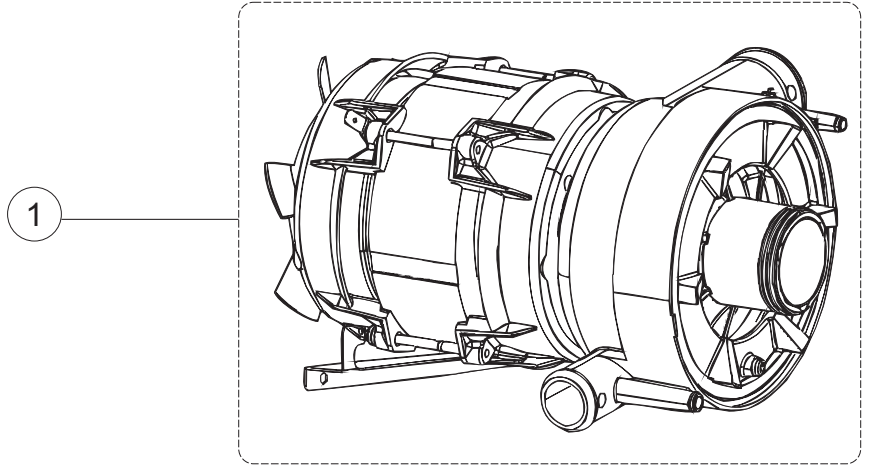

6

Page	Spare part position	Code number	Old code number	Description	U.m.	Price
1	1	004256		NOT IN PRICE-LIST		
1	2	022159		REAR PANEL FOR GLASSWASHER	NR	41,65
1	3	035113		STAFFA PL.FISSA FIANCHI-CAPPELLO LA500	NR	0,75
1	4	437081	REB437081	GASKET, DOOR - 50/503	NR	5,67
1	5	994012	DWS30	GRUPPO SERRATURA EB/F 22/44	NR	11,95
1	6	417041	REB417041	NUT, DOOR BUFFER	NR	2,77
1	7	307003	REB307003	NUT-LEDGE, FOR ROD	NR	3,88
1	8	029721		DOOR,	NR	199,50
1	9	325066	REB325066	LOCK PIN BETA 246/250	NR	3,02
1	10	311019	REB311019	HINGE, DOOR 45/46/50..	NR	5,48
1	11	325036	REB325036	PIN, DOOR HINGE 50	NR	3,88
1	12	304021	REB304021	ROD, DOOR GUIDE 50/500/453/463/503	NR	6,15
1	13	035112		BRACKET	NR	20,10
1	14	012338		FRONTALINO LA500	NR	37,15
1	15	030195		UNDERPROTECTION FOR BASIS	NR	16,00
1	16	040123		ZOCCOLO ASSEMBLATO LA500	NR	107,00
1	17	461019	REB461019	FOOT, ADJUST. D30 M8	NR	2,21
1	18	480057	REB480057	CAP. RUBBER D.14	NR	1,35
1	19	459006	REB459006	FAIRLEAD, Di9/De16 22	NR	0,38
1	20	459004	REB459004	PIPEHOLDER, RUBBER DI.34	NR	2,21
2	1	224004	REB224004	PRESSURE SWITCH - 35/17	NR	19,39
2	2	224029		MAIN PRESSURE SWITCH 75-55	NR	20,10
2	3	035031	REB035031	UNION, Y-TYPE, PRESSURE SWITCH 760	NR	3,88
2	4	143013	REB143013	PIPE, PVC GREEN 4X7	MT	2,21
2	5	220011	REB220011	* TERMINAL BOARD, 5-POLES + EARTH FV.122	NR	6,96
2	6	299040	REB299040	PLUG, SCHUKO 90^ CABL. l=2.5mt	NR	21,31
2	7	459005	REB459005	CABLE CLAMPS, STEAB art.5024	NR	3,88
2	8	230118		HEATING ELEMENT 2100W-230V LA50	NR	42,00
2	9	437086	REB437086	GASKET, TANK RESISTANCE	NR	4,75
2	10	236047	REB236047	THERM.,CONT. /S.95ø+/-3ø	NR	6,78
2	11	236052		THERM.,CONT. BOILER/L.90ø+/-3ø(2611576)	NR	7,14
2	12	456002	REB456002	O-ring 48x6,2	NR	1,13
2	13	230116		HEATING ELEMENT 3000W/230V	NR	52,00
2	14	69870		BOILER HEATING ELEMENT PROTECTION	NR	1,60
2	15	69871		PROBE HOLDER	NR	10,15
2	16	028105		FIXING PLATE	NR	0,58
2	17	231016		TEMP. PROBE	NR	13,00
2	18	80871		MAGNETIC DOOR SWITCH	NR	19,80
2	19	214114		TRANSPARENT PROTECTION FOR ELECTRIC INSTALLATION FOR DISHWASHER	NR	6,90
2	20	121993		FILTER GROUP	NR	7,20
2	21	143194	REB143194	PIPE 4x6 CRISTAL, TRANSP.	MT	0,72
2	22	143267		TUBE 6X10	NR	22,50
2	23	209038		DOSAT.PERIST.DETERG.REG.(NBR-3)BLU	NR	103,60
2	24	468151	DZR150NT	UNION, EXTRA DET. CPL NM * WELDED	NR	14,28
2	25	984007		GRUPPO CAMPANA PRESSOST.LA500	NR	3,75
2	26	437019	REB437019	GASKET, CAMP. PRESS. V.M.	NR	1,13
2	27	456020	REB456020	O-ring 3050 R495	NR	1,13
2	28	468029	REB468029	UNION, PRESSURE SWITCH BELL	NR	2,09
2	30	026533		NOT IN PRICE-LIST		
2	31	211013		FLAT WIRE	NR	9,00